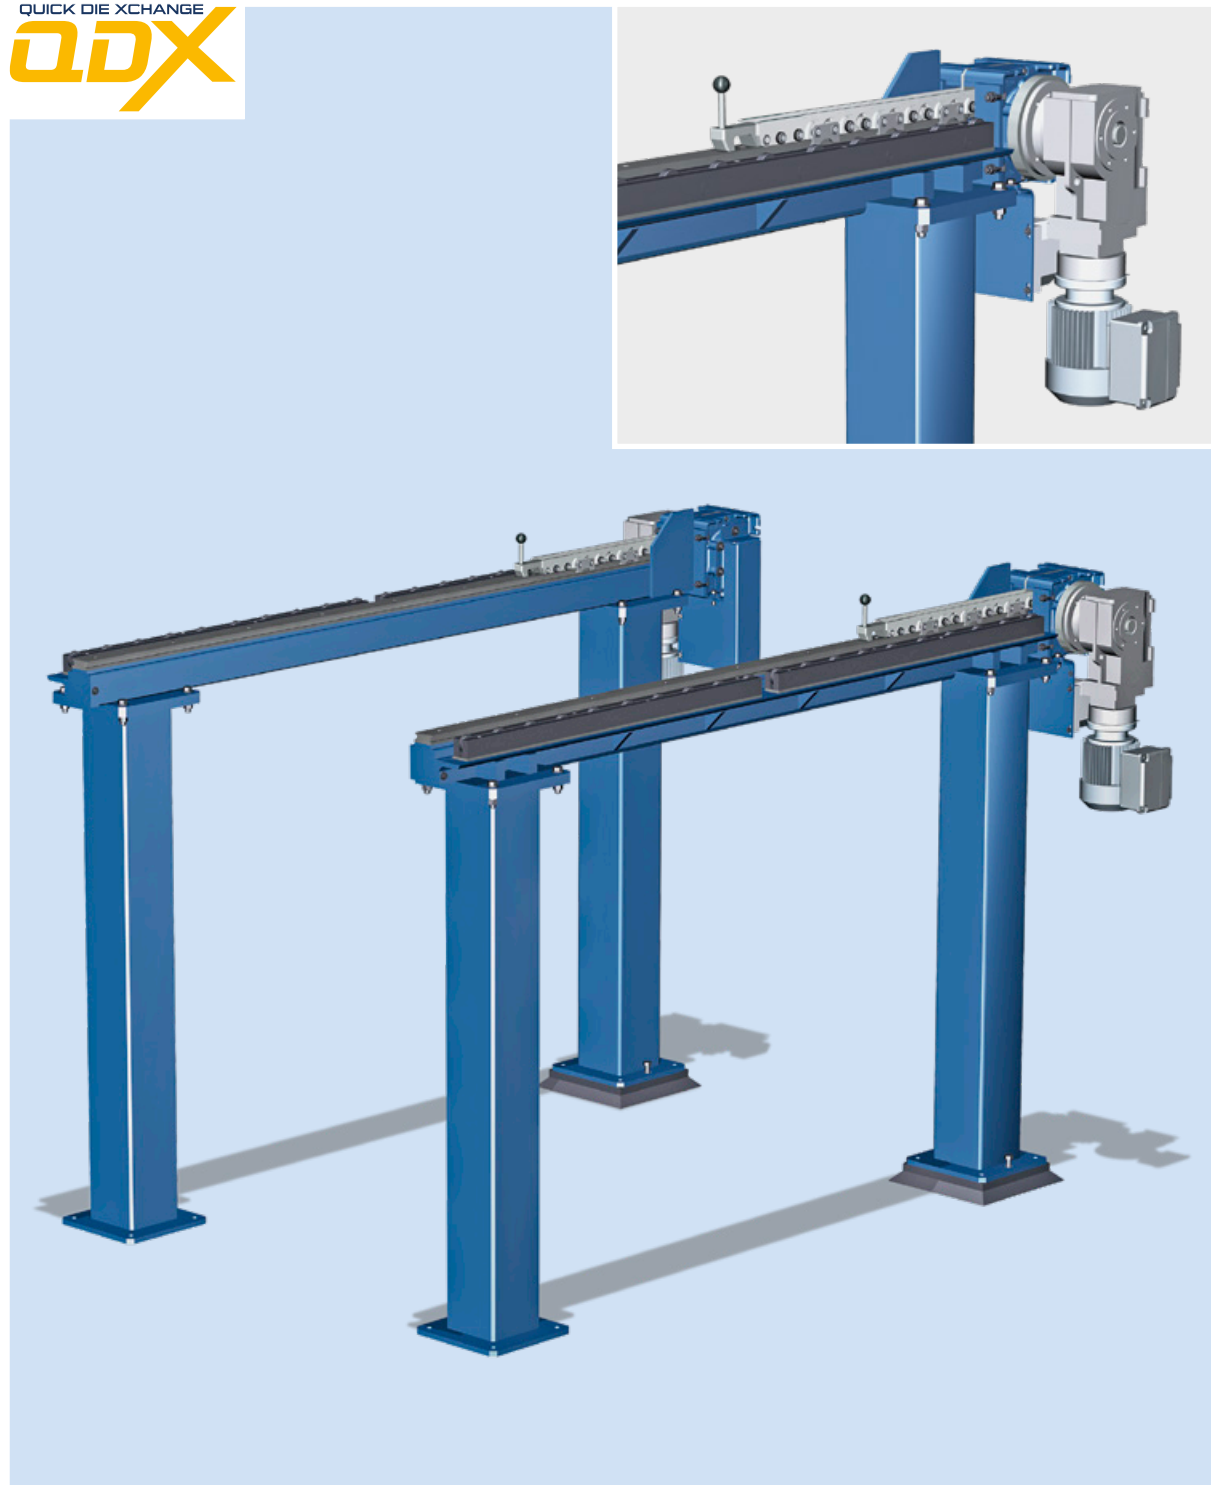

**SERAPID**  
RIGID CHAIN TECHNOLOGY

## AKTIVE LADEKONSOLEN – MBE

Werkzeuge mit Schubkettenantrieben laden und positionieren

QUICK DIE EXCHANGE  
**QDX**

Mit unseren Aktiven Ladekonsolen (Typ MBE) haben Sie alles in Einem, um Werkzeuge zu laden, zu positionieren und zu entladen. Auf den Rollpfaden der Auflegeschiene fahren die integrierten SERAPID Schubketten das Werkzeug aus und ein – schnell, sicher und wiederholgenau auf den Millimeter. Mit eingebaut ist auch die komplette elektronische Steuerung.

Die Konsolen werden paarweise vor oder hinter der Presse montiert. Zwischen den beiden Einheiten bleibt die Pressenöffnung voll zugänglich. Je nach Typ sind Lasten bis zu 14 t möglich. Die platz sparende Speicherung der Schubkette erlaubt Arbeitshöhen bis hinunter auf 30 cm.

### Beispiel: Typ MBE 40

Last: bis 14 t, Werkzeuggröße: 750 bis 1800 mm (T) x 800 bis 1500 mm (B), Höhenbereich: 300 bis 1400 mm