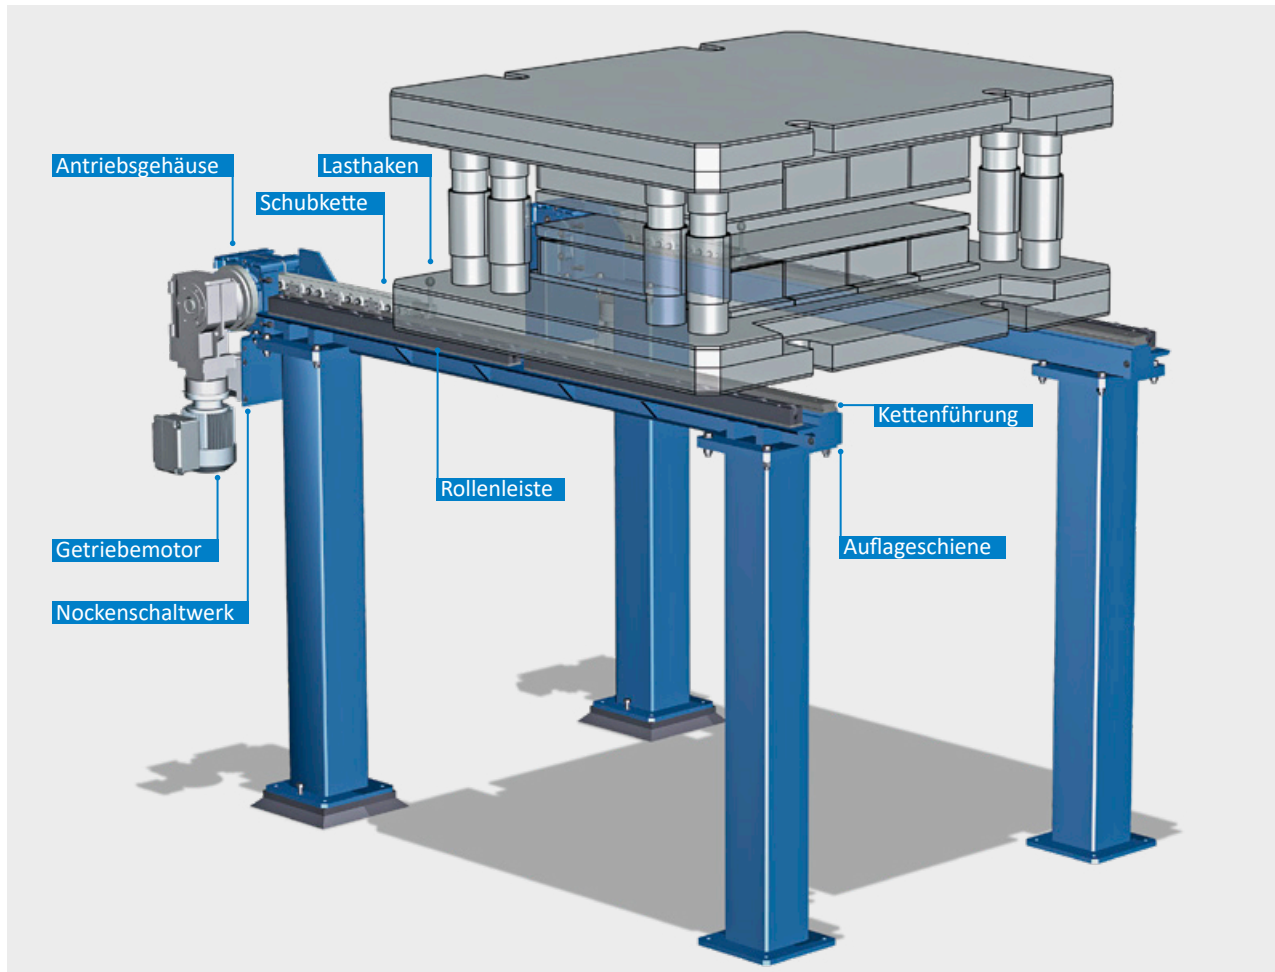

## AKTIVE LADEKONSOLEN – MBE

Werkzeuge mit Schubkettenantrieben laden und positionieren

QUICK DIE EXCHANGE  
**QDX**

Mit unseren Aktiven Ladekonsolen (Typ MBE) haben Sie alles in Einem, um Werkzeuge zu laden, zu positionieren und zu entladen. Auf den Rollpfaden der Auflegeschiene fahren die integrierten SERAPID Schubketten das Werkzeug aus und ein – schnell, sicher und wiederholgenau auf den Millimeter. Mit eingebaut ist auch die komplette elektronische Steuerung.

Die Konsolen werden paarweise vor oder hinter der Presse montiert. Zwischen den beiden Einheiten bleibt die Pressenöffnung voll zugänglich. Je nach Typ sind Lasten bis zu 14 t möglich. Die platz sparende Speicherung der Schubkette erlaubt Arbeitshöhen bis hinunter auf 30 cm.

### Beispiel: Typ MBE 40

Last: bis 14 t, Werkzeuggröße: 750 bis 1800 mm (T) x 800 bis 1500 mm (B), Höhenbereich: 300 bis 1400 mm