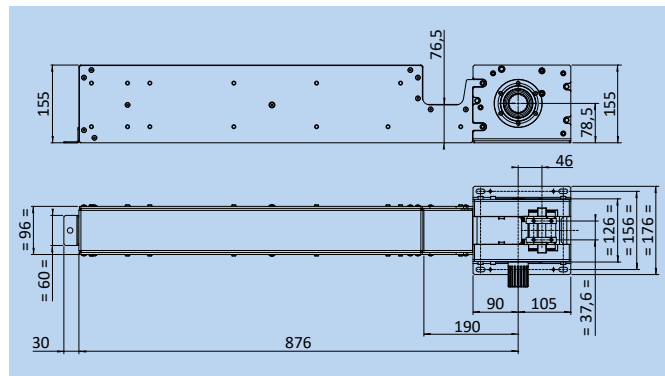

LinkLift 30LT: kompakt und leistungsstark

Unser LinkLift ist weltweit präsent in Bühnen, Arenen und Auditorien. Dank unserer rein mechanischen Schubkettentechnik schafft er große Lasten und Höhen und positioniert stabil ohne Nachfedern. Dabei läuft er äußerst zuverlässig, erfordert nur minimalen Wartungsaufwand und bringt maximale Energieeffizienz.

All diese Vorteile gibt es jetzt auch in der Kompaktausführung. Mit gerade mal 155 mm Einbauhöhe ist der neue LinkLift 30LT das ideale Liftsystem für kleinere Podien und Plattformen.

Leistungsmerkmale	
max. statische Kapazität (je Hubsäule)	17,5 kN
max. dynamische Kapazität (je Hubsäule)	10 kN
max. Hub	1500 mm
Hubgeschwindigkeit*	bis 30 mm/s
Systemwirkungsgrad* (inkl. Motorisierung)	~ 80 %
Kettenteilung	30 mm
Ritzel-Teilkreisradius	30 mm
Einbauhöhe	155 mm

* Geschwindigkeit bei 0,55 kW Motorleistung und dem angegebenen Systemwirkungsgrad, um den Einbauraum-Vorteil durch größere Komponenten im Antriebsstrang nicht zu gefährden.

Optionen:

- Planetengetriebe
- Lastmesseinrichtung
- inkl. Montageflansch

SERAPID France – Hauptsitz

ZI Louis Delaporte, Zone Bleue, Voie F
F-76370 Rouxmesnil-Bouteilles | Frankreich
+33 (0)2 32 06 35 60
info-fr@serapid.com

SERAPID Deutschland GmbH

Wilhelm-Frank-Straße 30
D-97980 Bad Mergentheim | Deutschland
+49 (0)7931 9647-0
info-de@serapid.com

SERAPID Ltd

Elm Farm Park, Great Green, Thurston,
Bury St Edmunds | IP31 3SH England
+44 (0)1359 233335
info-uk@serapid.com

SERAPID
RIGID CHAIN TECHNOLOGY

www.serapid.de

SERAPID USA INC.

34100 Mound Road
Sterling Heights MI 48310 | USA
+1 586 274 0774
info-us@serapid.com

SERAPID Singapore Pte Ltd

1 George Street #10-01
Singapore 049145 | Singapur
+65 9119 5890
info-sg@serapid.com

SERAPID Vertretung, Italien | +39 01 18 00 35 44 | info-it@serapid.com
SERAPID Vertretung, Mexiko / LATAM | +52 1 442 4 900 701 | info-mx@serapid.com

SERAPID Vertretung, China | +86 185 1215 0303 | info-cn@serapid.com
SERAPID Vertretung, Brasilien | +55 11 9 73 85 78 37 | info-br@serapid.com