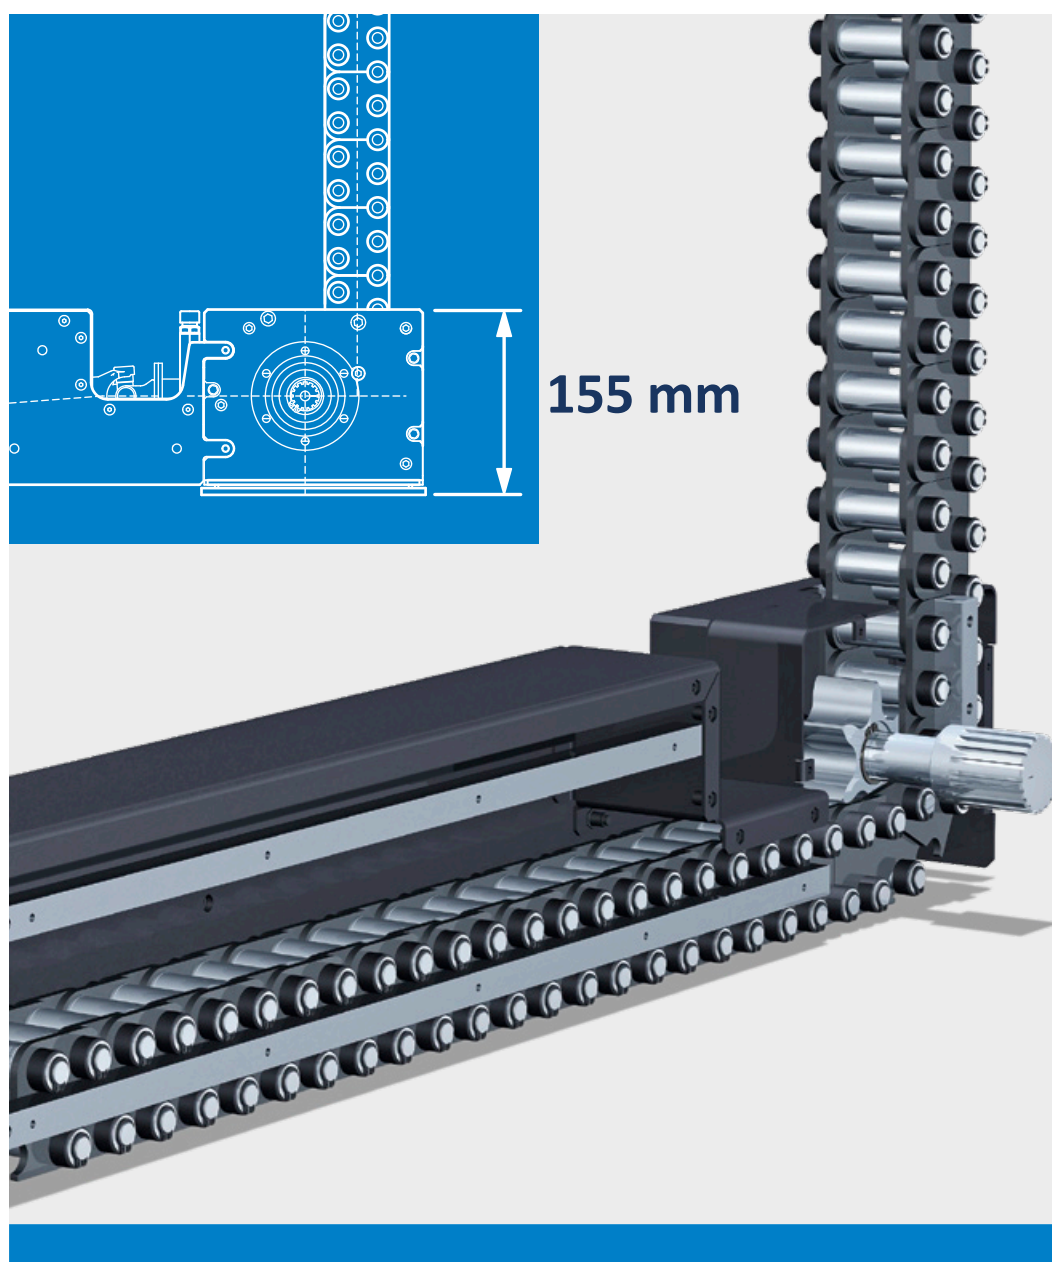

Linklift 30LT

SERAPID
RIGID CHAIN TECHNOLOGY

LINKLIFT 30LT

Das extra kompakte Liftsystem für kleinere Podien und Plattformen

LinkLift 30LT: kompakt und leistungsstark

Unser LinkLift ist weltweit präsent in Bühnen, Arenen und Auditorien. Dank unserer rein mechanischen Schubkettentechnik schafft er große Lasten und Höhen und positioniert stabil ohne Nachfedern. Dabei läuft er äußerst zuverlässig, erfordert nur minimalen Wartungsaufwand und bringt maximale Energieeffizienz.

All diese Vorteile gibt es jetzt auch in der Kompaktausführung. Mit gerade mal 155 mm Einbauhöhe ist der neue LinkLift 30LT das ideale Liftsystem für kleinere Podien und Plattformen.

Leistungsmerkmale	
max. statische Kapazität (je Hubsäule)	17,5 kN
max. dynamische Kapazität (je Hubsäule)	10 kN
max. Hub	1500 mm
Hubgeschwindigkeit*	bis 30 mm/s
Systemwirkungsgrad* (inkl. Motorisierung)	~ 80 %
Kettenteilung	30 mm
Ritzel-Teilkreisradius	30 mm
Einbauhöhe	155 mm

* Geschwindigkeit bei 0,55 kW Motorleistung und dem angegebenen Systemwirkungsgrad, um den Einbauraum-Vorteil durch größere Komponenten im Antriebsstrang nicht zu gefährden.

Optionen:

- Planetengetriebe
- Lastmesseinrichtung
- inkl. Montageflansch