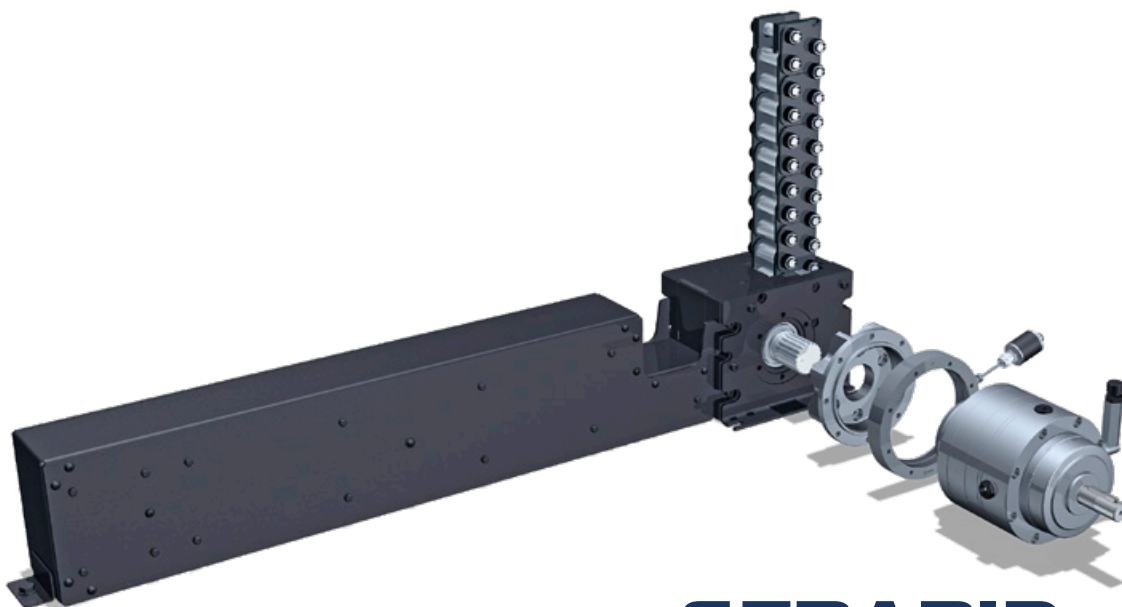

Linklift 30LT

SERAPID
RIGID CHAIN TECHNOLOGY

LINKLIFT 30LT

Das extra kompakte Liftsystem für kleinere Podien und Plattformen

LinkLift 30LT: kompakt und leistungsstark

Unser LinkLift ist weltweit präsent in Bühnen, Arenen und Auditorien. Dank unserer rein mechanischen Schubkettentechnik schafft er große Lasten und Höhen und positioniert stabil ohne Nachfedern. Dabei läuft er äußerst zuverlässig, erfordert nur minimalen Wartungsaufwand und bringt maximale Energieeffizienz.

All diese Vorteile gibt es jetzt auch in der Kompaktausführung. Mit gerade mal 155 mm Einbauhöhe ist der neue LinkLift 30LT das ideale Liftsystem für kleinere Podien und Plattformen.

Leistungsmerkmale	
max. statische Kapazität (je Hubsäule)	17,5 kN
max. dynamische Kapazität (je Hubsäule)	10 kN
max. Hub	1500 mm
Hubgeschwindigkeit*	bis 30 mm/s
Systemwirkungsgrad* (inkl. Motorisierung)	~ 80 %
Kettenteilung	30 mm
Ritzel-Teilkreisradius	30 mm
Einbauhöhe	155 mm

* Geschwindigkeit bei 0,55 kW Motorleistung und dem angegebenen Systemwirkungsgrad, um den Einbauraum-Vorteil durch größere Komponenten im Antriebsstrang nicht zu gefährden.

Optionen:

- Planetengetriebe
- Lastmesseinrichtung
- inkl. Montageflansch