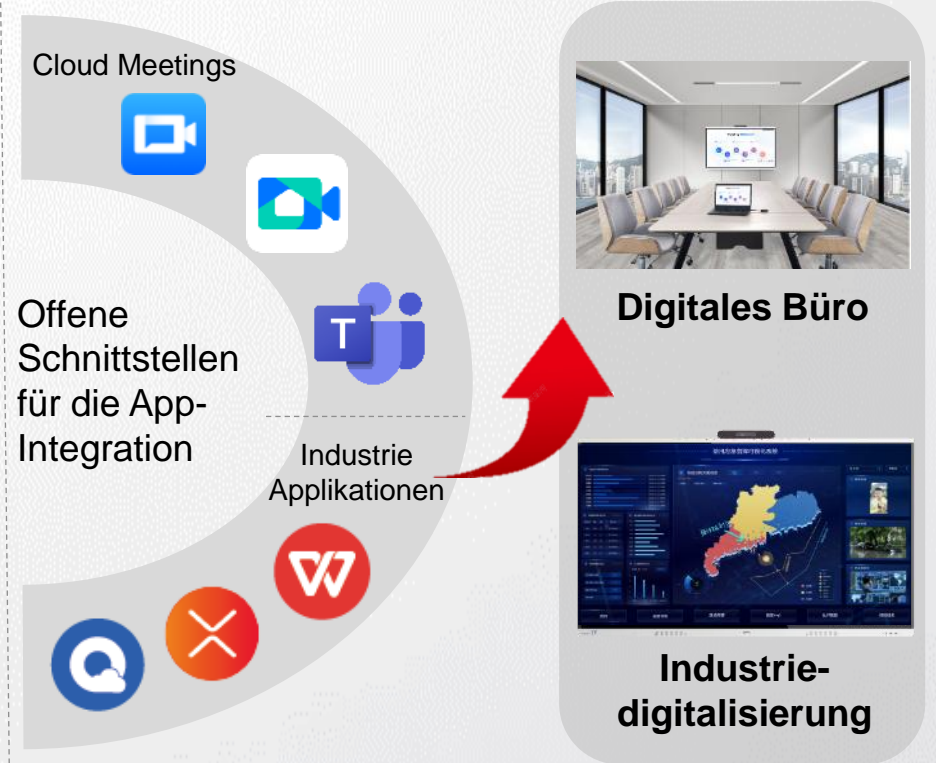

Mangelhaftes Meeting Erlebnis

- Geringe Audio- und Videoqualität verringern das Engagement und die Verständlichkeit.
- Remote-Teilnehmer fühlen sich isoliert und weniger eingebunden.
- Die Ergebnisse der Zusammenarbeit leiden unter mangelnder Interaktion und fehlender gemeinsamer Ausrichtung.

Aufbau digitaler Büros und Branchenlösungen basierend auf **HUAWEI IdeaHub**

Einfache Installation & Nutzung

All-in-One-Endpunkt:
Ein IdeaHub reicht für einen ganzen
Besprechungsraum aus.

Leichte Integration

Anpassung an verschiedene Apps,
bietet ein 1080p-Erlebnis für
Remote-Meetings

Aufbau einer **erstklassigen** digitalen Meetingraum-Lösung

Hochwertiger Besprechungsraum für Führungskräfte

Büro des Geschäftsführers

Ein Endgerät für interne und externe Kommunikation

Leichte Integration

Externes Cloud Meeting

OPS/Cloud Meeting App

IdeaHub Serie & smarte Peripherie

HD Video

Vorreiter in der Ära der HD-Videokonferenzen

Kristallklarer Sound