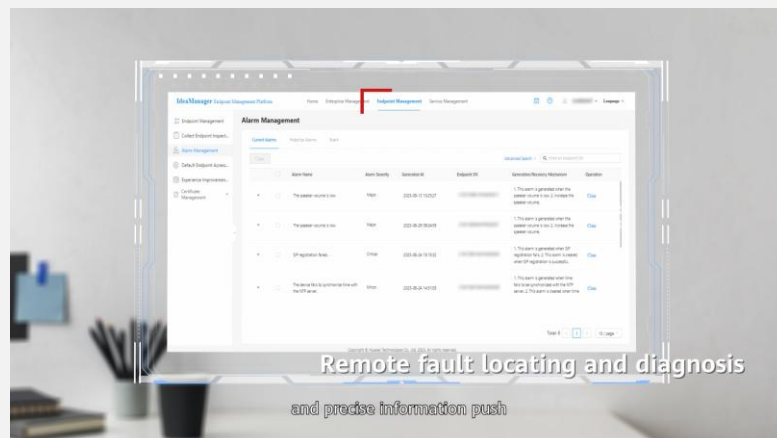

Inhalte flexibel betrachten & annotieren

Zoom in/out auf projizierte Inhalte, mit Kommentarfunktion und Unterstützung für die Steuerung aus der Ferne.

Automatisch optimiertes Layout

Inhalte werden automatisch im optimalen Seitenverhältnis angezeigt, unabhängig von Hoch- oder Querformat.

Bequeme NFC Projektion

Steuern Sie alles aus der Hand –
mit einem Fingertipp Inhalte vom
Smartphone projizieren

Intelligentes Whiteboard, flüssiges & natürliches Schreiben

Natürliches Schreiberlebnis

Nur 16 ms Latenz dank KI – Whiteboard-Inhalte in Echtzeit an entfernte Standorte übertragen

Whiteboard-Inhalte exportieren

Whiteboard-Inhalte einfach mit Apps exportieren – direkt per E-Mail teilen oder lokal abspeichern

Intelligentes Schreiben

Schreiben wird intelligent: Handschrift und Grafiken in digitale Formate konvertieren, Screenshots und Anmerkungen überall hinzufügen

Direktes Schreiben per Stylus

Automatischer Wechsel in den **Anmerkungsmodus** beim Berühren des Bildschirms mit dem Stift, für sofortige Annotationen auf allen Inhalten

Intelligentes Gerätemanagement **IdeaManager** unterstützt bei der Verwaltung mehrerer Geräte