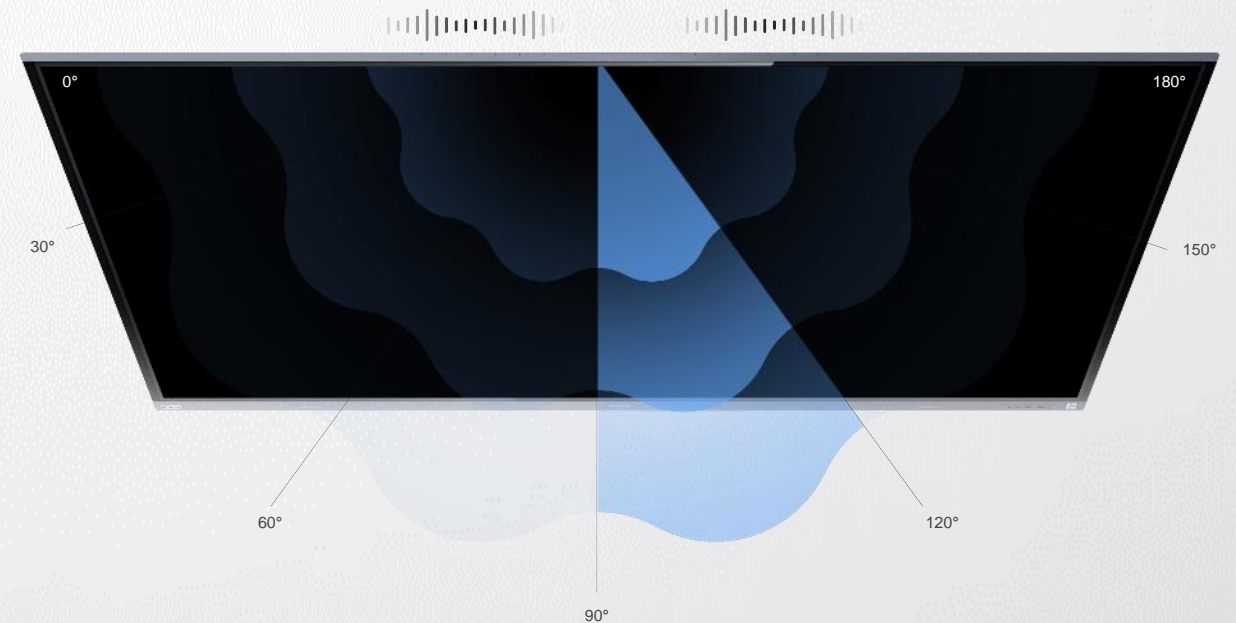

24-Mikrofon-Array mit 15 m Reichweite

für kristallklaren Sound

Mehrkanal-Audioaufnahme mit Beamforming **Dynamische Erfassung**

Dank Echtzeit-Sprechertracking und automatischer Sprachoptimierung bleibt der Ton klar, auch bei frei beweglichen Teilnehmern

KI Geräuschreduzierung **Ein-Klick-Stummschaltung**

Unterdrückt mehr als 300 Störgeräusche, darunter Tastaturtippen und Schritte, für kristallklaren, reinen Klang

Automatische Verstärkung **Gleichmäßige Klangverteilung**

Regelt die Lautstärke automatisch, damit alle Teilnehmer jederzeit klar und gleichmäßig zu hören sind